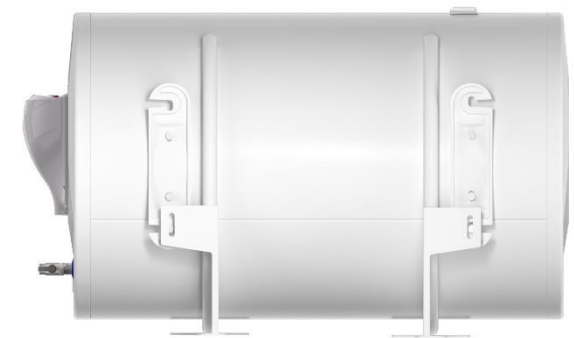

**Szimbólum:** H = rozsdamentes acél tartály

**Megjegyzés:** Falra szereléshez szükséges egyedi falra akasztó készlettel szállítva.