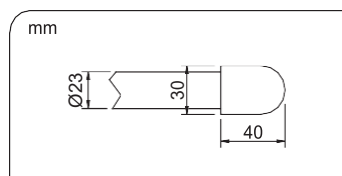

Méret		Teljesítmény	Fehér RAL 9010	Színes		Teljesítmény	Króm
A	B			Pasztel	Speciális		
mm	mm	W	Cikkszám	Cikkszám	Cikkszám	W	Cikkszám
770	500	300	BAEP069050TB	BAEP069050FR	BAEP069050FS	-	-
992	500	500	BAEP092050TB	BAEP092050FR	BAEP092050FS	300	BAEP092050FC
1251	500	750	BAEP120050TB	BAEP120050FR	BAEP120050FS	500	BAEP120050FC
1251	600	750	BAEPB120060FB	-	-	-	-
1251	750	750	BAEPB120075FB	-	-	-	-
1880	500	1000	BAEP180050TB	BAEP180050FR	BAEP180050FS	750	BAEP180050FC

## Fűtőtest méretei

## Méreték mm-ben