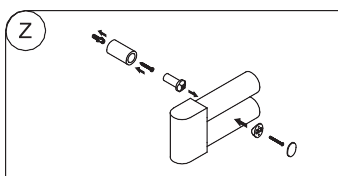

Méret		Teljesítmény	Fehér RAL 9010	Színes		Teljesítmény	Króm
A	B			Pasztel	Speciális		
mm	mm	W	Cikkszám	Cikkszám	Cikkszám	W	Cikkszám
770	500	300	BAEP069050TB	BAEP069050FR	BAEP069050FS	-	-
992	500	500	BAEP092050TB	BAEP092050FR	BAEP092050FS	300	BAEP092050FC
1251	500	750	BAEP120050TB	BAEP120050FR	BAEP120050FS	500	BAEP120050FC
1251	600	750	BAEPB120060FB	-	-	-	-
1251	750	750	BAEPB120075FB	-	-	-	-
1880	500	1000	BAEP180050TB	BAEP180050FR	BAEP180050FS	750	BAEP180050FC

## Fűtőtest méretei