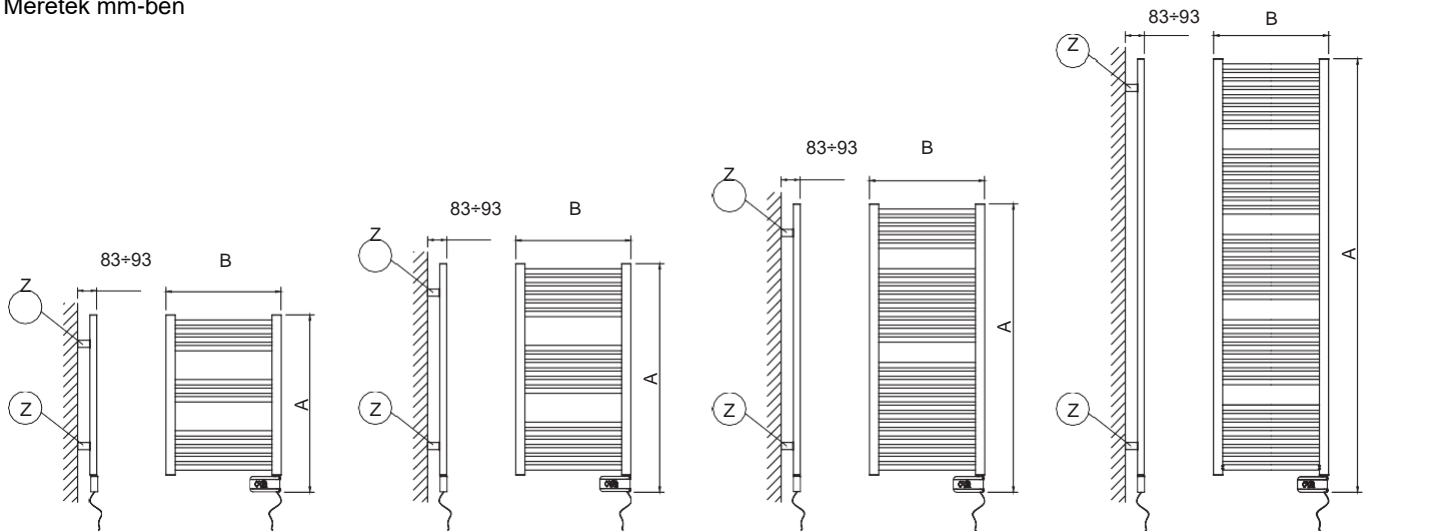

Méret		Teljesítmény	Fehér RAL 9010	Színes		Teljesítmény	Króm
A	B			Pasztel	Speciális		
mm	mm	W	Cikkszám	Cikkszám	Cikkszám	W	Cikkszám
770	500	300	BAEP069050TB	BAEP069050FR	BAEP069050FS	-	-
992	500	500	BAEP092050TB	BAEP092050FR	BAEP092050FS	300	BAEP092050FC
1251	500	750	BAEP120050TB	BAEP120050FR	BAEP120050FS	500	BAEP120050FC
1251	600	750	BAEPB120060FB	-	-	-	-
1251	750	750	BAEPB120075FB	-	-	-	-
1880	500	1000	BAEP180050TB	BAEP180050FR	BAEP180050FS	750	BAEP180050FC

## Fűtőtest méretei

## Méreték mm-ben